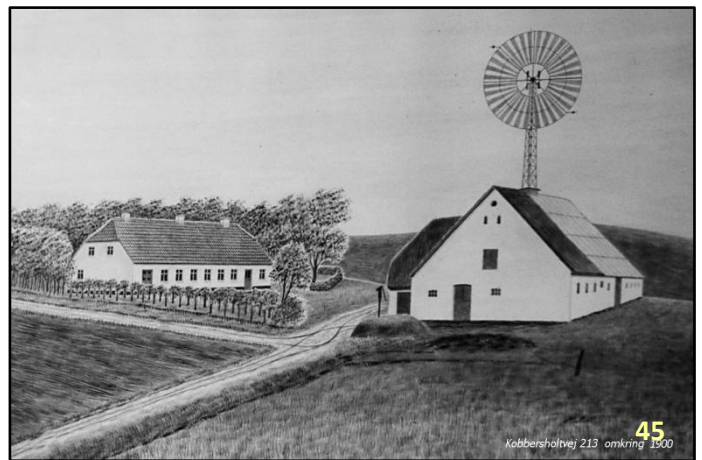

Gårdmøllebilleder fra Mygdal sogn.  
(nr. på billederne refererer til mølleoversigt)

Riskenvej 107 "Røker" omkring 1930

52

Skagen Landevej 481 "Vestervang" omkring 1935?

60

65

Skovbakkevej 113 "Højgård" før 1937

70

Træholtvej 139 "Træholt" 1909

73

Træholtvej 139 "Træholt" 1945

73

75

Udvej Mørkevej 432 "Sø" "Lislev" omkring 1910

79