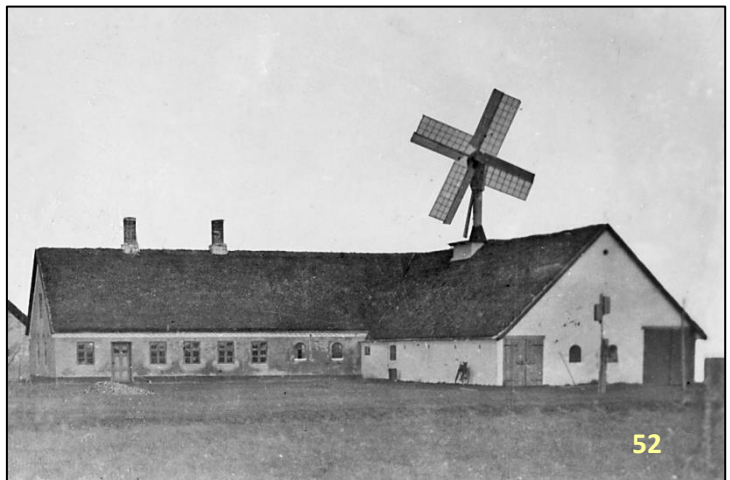

Gårdmøllebilleder fra Mygdal sogn.  
(nr. på billederne refererer til mølleoversigt)

Riskenvej 107 "Røker" omkring 1930

52

Skagen Landevej 481 "Vestervang" omkring 1935?

60

65

Skovbakkevej 113 "Højgård" før 1937

70

Træholtvej 139 "Træholt" 1909

73

Træholtvej 139 "Træholt" 1945

73

75

Udvej Mørkevej 432 "Sø" "Lislev" omkring 1910

79