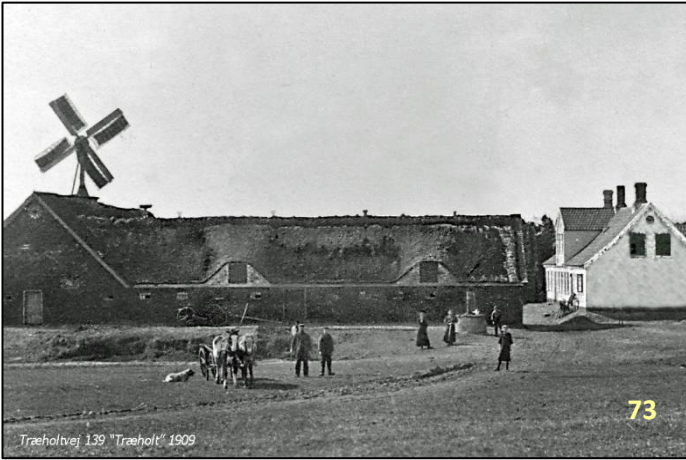

Gårdmøllebilleder fra Mygdal sogn.  
(nr. på billederne refererer til mølleoversigt)

Riskenvej 107 "Røker" omkring 1930

52

Skagen Landevej 481 "Vestervang" omkring 1935?

60

65

Skovbakkevej 113 "Højgård" før 1937

70

Træholtvej 139 "Træholt" 1909

73

Træholtvej 139 "Træholt" 1945

73

75

Udvej Mørkevej 432 "Sø" "Lislev" omkring 1910

79