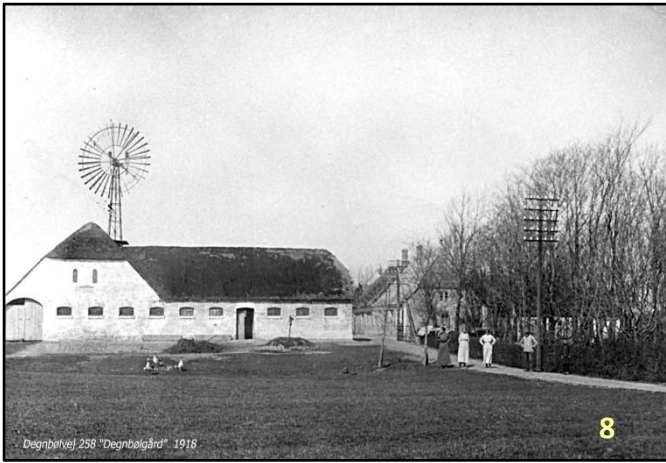

Gårdmøllebilleder fra Mygdal sogn.  
(nr. på billederne refererer til mølleoversigt)

Riskenvej 107 "Røker" omkring 1930

52

Skagen Landevej 481 "Vestervang" omkring 1935?

60

65

Skovbakkevej 113 "Højgård" før 1937

70

Træholtvej 139 "Træholt" 1909

73

Træholtvej 139 "Træholt" 1945

73

75

Udvej Mørkevej 432 "Sø" "Lislev" omkring 1910

79